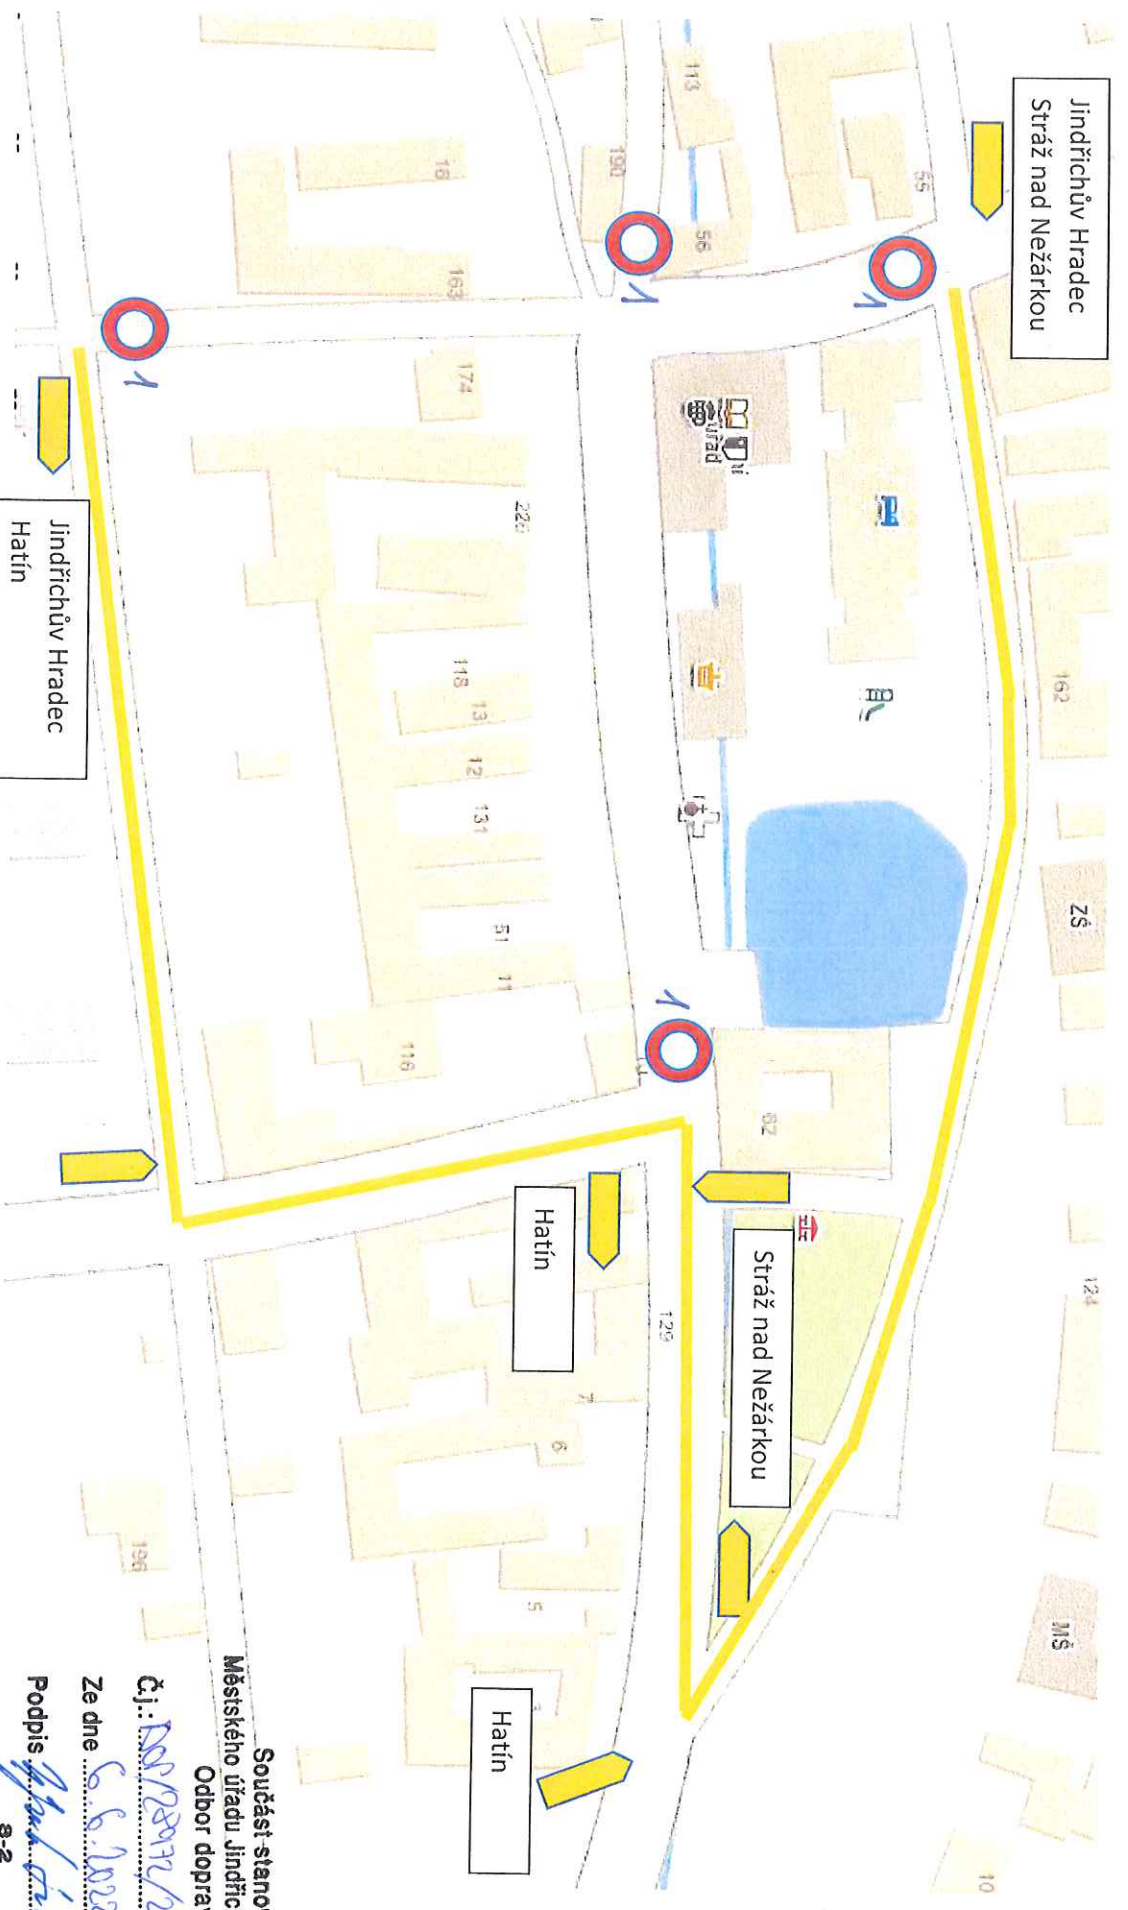

1-31+22

Jindřichův Hradec  
Stráž nad Nežárkou

Jindřichův Hradec  
Hatín

Stráž nad Nežárkou

Hatín

Hatín

Součástí stanovení  
Městského úřadu Jindřichův Hradec  
Odbor dopravy

Č.j.: 108/2022/14